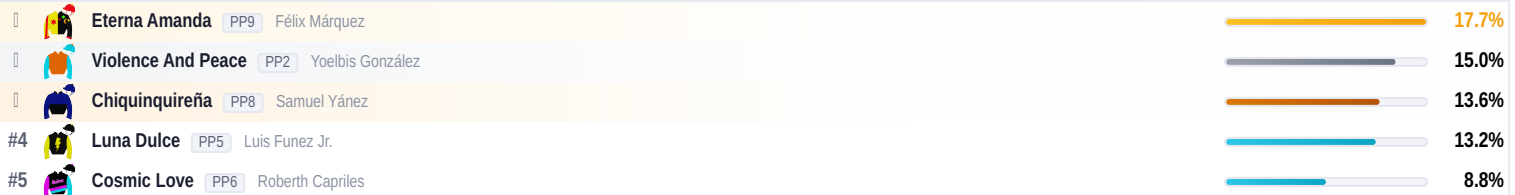

5 LUNA DULCE

Z.M. · LA. · 50.5 Kg
P: Roger Rocket · M: Into The Moon
Haras: Los Caracaros
J: L. Funez Jr. · E: F. Parilli T.

DSC 43 · ACT 20 · 1°-2°-3° 3-5-4 · 2025 9-2-2-2

TRABAJO: 22-Apr · D.Acosta e/p · Ent: Parilli T., Fernando · 16-Apr · D.Acosta e/p · Ent: Parilli T., Fernando · SR HIST: 60-43-79-69-83

6 COSMIC LOVE

Andrea Stables · 53 Kg
P: Champlain · M: Srta. Martina
Haras: La Primavera
J: R. Capriles · E: O. González

DSC 175 · ACT 6 · 1°-2°-3° 2-1-1 · 2025 6-2-1-1

TRABAJO: Sin trabajos recientes · SR HIST: 44-53-72-57-67

7 COLDER WEATHER

Roygam · V.GR.BB.LA. · 55.5 Kg
P: — · M: Paquita Coqueta
Haras: Ky
J: J. Aray · E: G. Márquez

DSC 63 · ACT 8 · 1°-2°-3° 3-2-1 · 2025 7-3-2-1

TRABAJO: 03-Apr · G.Flores e/p · Ent: Márquez, Gabriel · 02-Apr · 800m · 54.3 · J.Aray e/s · Ent: Márquez, Gabriel · SR HIST: 30-57-76-76-66

8 CHIQUINQUIREÑA

Reina Morena · BZ.GR.LA. · 52.5 Kg
P: Prince Atlantis · M: Gran Tomcat
Haras: Haras Centenario
J: S. Yáñez · E: J. L. Balzán

DSC 14 · ACT 7 · 1°-2°-3° 0-1-0 · 2025 2-0-0-0

TRABAJO: 05-Dec · 400m · 24 · A.Ybarra E/S · Ent: J.L.Balzán · 05-Nov · I.Castellano E/P · Ent: J.L.Balzán · SR HIST: —63-69—

9 ETERNA AMANDA

Quarterback-F.T.C. 297 · LA. · 52 Kg
P: Tato Zeta · M: Meetmeinthemiddle
Haras: Los Caracaros
J: F. Márquez · E: R. García M.

DSC 119 · ACT 7 · 1°-2°-3° 3-1-0 · 2025 6-3-1-0

TRABAJO: Sin trabajos recientes · SR HIST: 46-71-81-86-76

PRONÓSTICO COMPUTER

LISTA TOP-5 · 9 EJEMPLARES · MODELO ESTADÍSTICO

PIZARRA PROBABLE · SR 1° 2 VIOLENCE AND ... 79 · 2° 3 CHIMPOLERA 66 · 3° 8 CHIQUINQUIREÑA 66 · 4° 9 ETERNA AMANDA 66 · 5° 5 LUNA DULCE 61 · 6° 6 COSMIC LOVE 56 · 7° 7 COLDER WEATHER 54 · 8° 4 SRA. CHAMP 49 · 9° 1 SUGAR CANE 49